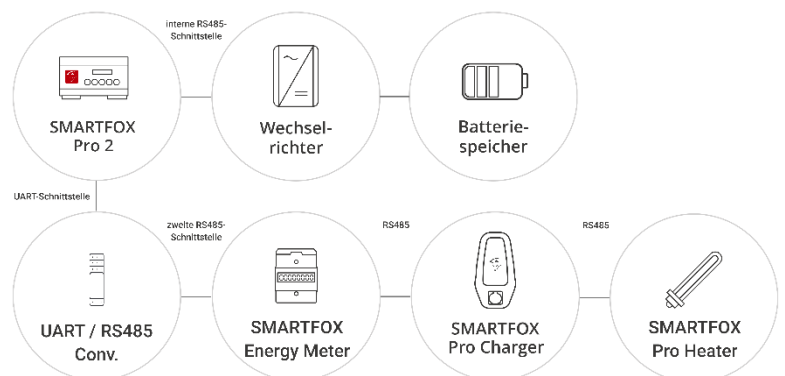

SMARTFOX

UART / RS485 Converter

Technisches Datenblatt

Der SMARTFOX UART / RS485 Converter (montierbar auf DIN-Schienen; EN 60715) kann genutzt werden, um einen SMARTFOX PRO oder SMARTFOX PRO 2 um eine weitere RS485-Schnittstelle zu ergänzen. Es stehen somit insgesamt zwei RS485-Schnittstellen zur Kommunikation mit weiteren Geräten zur Verfügung, z.B. SMARTFOX PRO Heater, SMARTFOX PRO Charger oder Wechselrichter.

Produktinformationen

Technische Daten

Artikelnummer	0796554799179
Spannungsversorgung	5-30 V _{DC}
Eigenverbrauch	0,5 W (20mA @ 24V)
Verpolschutz	Integriert bis 100 VDC
Serielle Schnittstelle	1x RS485 (Baudrate 9600bps)
Zertifikate	CE
Abmessungen (H x B x T)	90,3mm x 18mm (1TE) x 56,2mm
Gewicht	38g
Gewicht inkl. Zubehör & Verpackung	110g
Montage	DIN-SchieneTH-35
Temperaturbereich (im Betrieb)	-40°C bis +85°C
Luftfeuchtigkeit (im Betrieb)	5% - 95% RH _i
Gehäusematerial	Kunststoff
Zubehör (Verpackungsinhalt)	UART-Kabel zur Verbindung mit SMARTFOX PRO (2), Stecker 4polig (RS485-Anschluss), Kurzanleitung
Hardware Version	1.1

Funktionsübersicht

Anschlussvariante 1:

Sind über die interne RS485-Schnittstelle bereits SMARTFOX Produkte verbunden, können über die Schnittstellenerweiterung Wechselrichter & Batterien angeben oder ein Zählerersatz parametrierbar werden.

Anschlussvariante 2:

Sind über die interne RS485-Schnittstelle bereits Wechselrichter oder Batteriespeicher angeben, können über die Schnittstellenerweiterung SMARTFOX Produkte wie Pro Heater, Pro Charger oder Energy Meter parametrierbar werden.