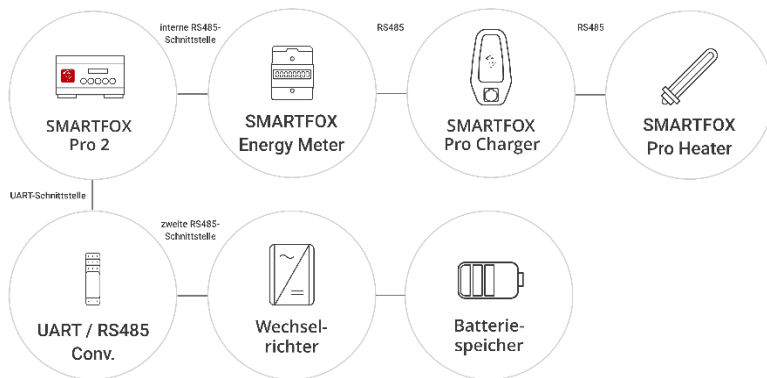

SMARTFOX

UART / RS485 Converter

Technisches Datenblatt

Der SMARTFOX UART / RS485 Converter (montierbar auf DIN-Schienen; EN 60715) kann genutzt werden, um einen SMARTFOX PRO oder SMARTFOX PRO 2 um eine weitere RS485-Schnittstelle zu ergänzen. Es stehen somit insgesamt zwei RS485-Schnittstellen zur Kommunikation mit weiteren Geräten zur Verfügung, z.B. SMARTFOX PRO Heater, SMARTFOX PRO Charger oder Wechselrichter.

Produktinformationen

Technische Daten

Artikelnummer	0796554799179
Spannungsversorgung	5-30 V _{DC}
Eigenverbrauch	0,5 W (20mA @ 24V)
Verpolschutz	Integriert bis 100 VDC
Serielle Schnittstelle	1x RS485 (Baudrate 9600bps)
Zertifikate	CE
Abmessungen (H x B x T)	90,3mm x 18mm (1TE) x 56,2mm
Gewicht	38g
Gewicht inkl. Zubehör & Verpackung	110g
Montage	DIN-SchieneTH-35
Temperaturbereich (im Betrieb)	-40°C bis +85°C
Luftfeuchtigkeit (im Betrieb)	5% - 95% RH _i
Gehäusematerial	Kunststoff
Zubehör (Verpackungsinhalt)	UART-Kabel zur Verbindung mit SMARTFOX PRO (2), Stecker 4polig (RS485-Anschluss), Kurzanleitung
Hardware Version	1.1

Funktionsübersicht

Anschlussvariante 1:

Sind über die interne RS485-Schnittstelle bereits SMARTFOX Produkte verbunden, können über die Schnittstellenerweiterung Wechselrichter & Batterien angeben oder ein Zählerersatz parametrierbar werden.

Anschlussvariante 2:

Sind über die interne RS485-Schnittstelle bereits Wechselrichter oder Batteriespeicher angeben, können über die Schnittstellenerweiterung SMARTFOX Produkte wie Pro Heater, Pro Charger oder Energy Meter parametrierbar werden.