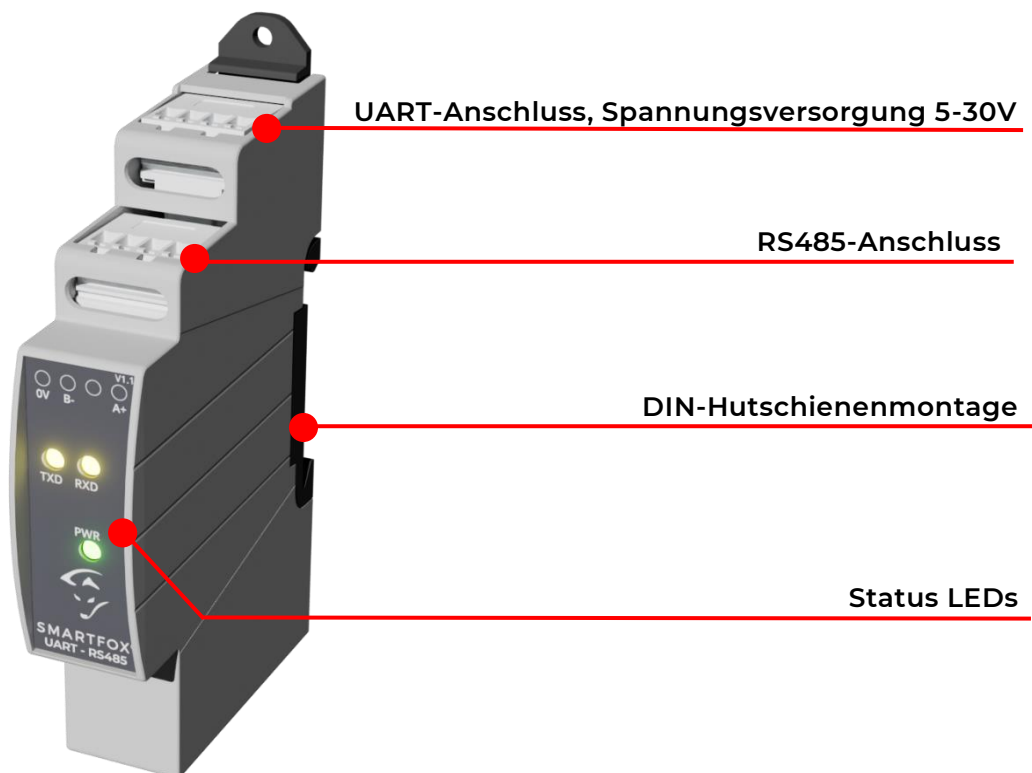

SMARTFOX

UART / RS485 Converter

Technisches Datenblatt

Der SMARTFOX UART / RS485 Converter (montierbar auf DIN-Schienen; EN 60715) kann genutzt werden, um einen SMARTFOX PRO oder SMARTFOX PRO 2 um eine weitere RS485-Schnittstelle zu ergänzen. Es stehen somit insgesamt zwei RS485-Schnittstellen zur Kommunikation mit weiteren Geräten zur Verfügung, z.B. SMARTFOX PRO Heater, SMARTFOX PRO Charger oder Wechselrichter.

Produktinformationen

Technische Daten

Artikelnummer	0796554799179
Spannungsversorgung	5-30 V _{DC}
Eigenverbrauch	0,5 W (20mA @ 24V)
Verpolschutz	Integriert bis 100 VDC
Serielle Schnittstelle	1x RS485 (Baudrate 9600bps)
Zertifikate	CE
Abmessungen (H x B x T)	90,3mm x 18mm (1TE) x 56,2mm
Gewicht	38g
Gewicht inkl. Zubehör & Verpackung	110g
Montage	DIN-SchieneTH-35
Temperaturbereich (im Betrieb)	-40°C bis +85°C
Luftfeuchtigkeit (im Betrieb)	5% - 95% RH _i
Gehäusematerial	Kunststoff
Zubehör (Verpackungsinhalt)	UART-Kabel zur Verbindung mit SMARTFOX PRO (2), Stecker 4polig (RS485-Anschluss), Kurzanleitung
Hardware Version	1.1

Funktionsübersicht

Anschlussvariante 1:

Sind über die interne RS485-Schnittstelle bereits SMARTFOX Produkte verbunden, können über die Schnittstellenerweiterung Wechselrichter & Batterien angeben oder ein Zählerersatz parametrierbar werden.

Anschlussvariante 2:

Sind über die interne RS485-Schnittstelle bereits Wechselrichter oder Batteriespeicher angeben, können über die Schnittstellenerweiterung SMARTFOX Produkte wie Pro Heater, Pro Charger oder Energy Meter parametrierbar werden.