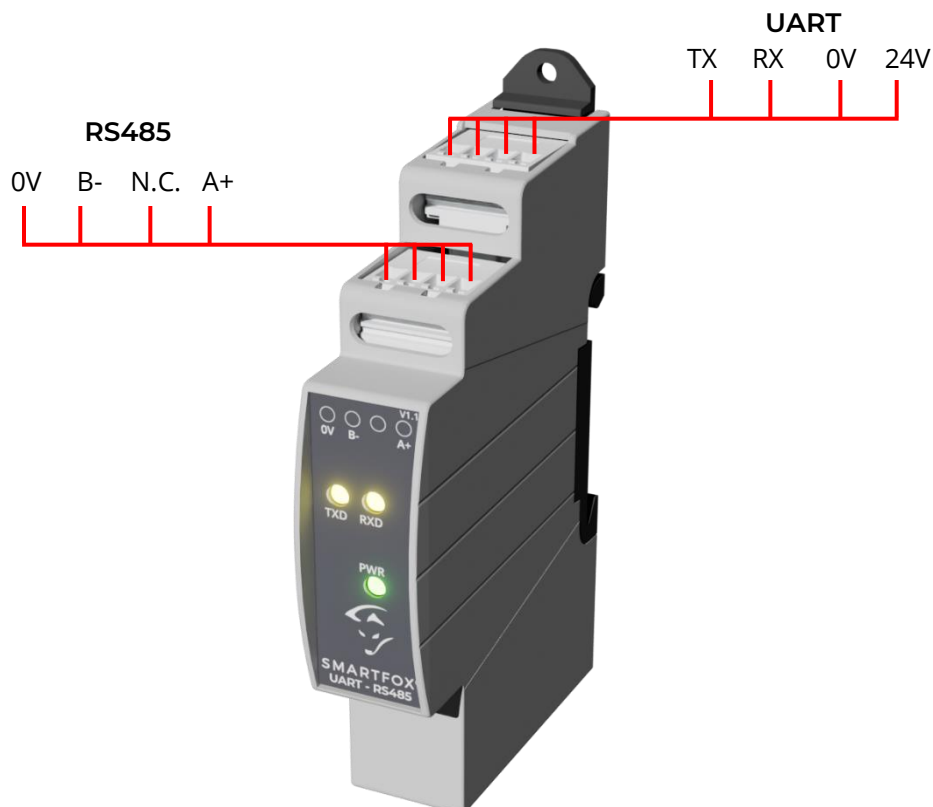

Anschlussbelegung