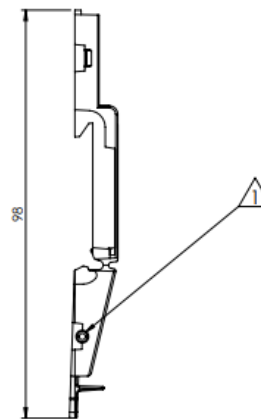

Produktinformationen

Technische Daten

Artikelnummer	0796554799179
Spannungsversorgung	5-30 V _{DC}
Eigenverbrauch	0,5 W (20mA @ 24V)
Verpolschutz	Integriert bis 100 VDC
Serielle Schnittstelle	1x RS485 (Baudrate 9600bps)
Zertifikate	CE
Abmessungen (H x B x T)	90,3mm x 18mm (1TE) x 56,2mm
Gewicht	38g
Gewicht inkl. Zubehör & Verpackung	110g
Montage	DIN-SchieneTH-35
Temperaturbereich (im Betrieb)	-40°C bis +85°C
Luftfeuchtigkeit (im Betrieb)	5% - 95% RH _i
Gehäusematerial	Kunststoff
Zubehör (Verpackungsinhalt)	UART-Kabel zur Verbindung mit SMARTFOX PRO (2), Stecker 4polig (RS485-Anschluss), Kurzanleitung
Hardware Version	1.1

Anschlussbelegung

Abmessungen

BODY ENCLOSURE

BASE

smartfox.at/downloads

Österreich / Europa

Hauptsitz:

DAfi GmbH | Niedernfritzerstraße 120
5531 Eben im Pongau | AUSTRIA