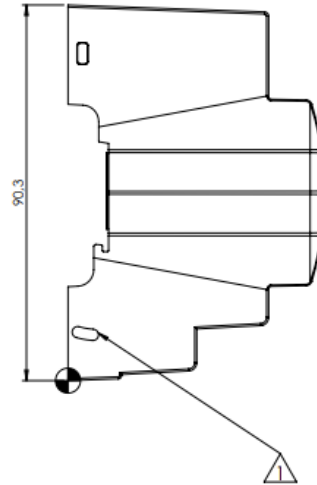

Abmessungen

BODY ENCLOSURE